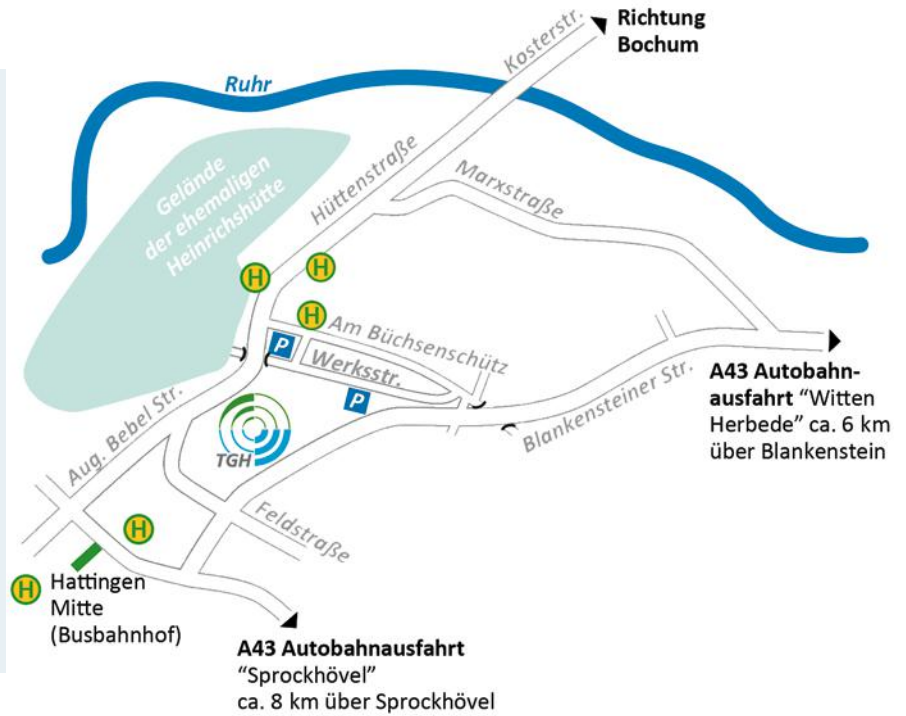

So finden Sie zu uns

Den AAV finden Sie im Gebäude des TGH - Technologie- und Gründerzentrum Hattingen.

AAV - Verband für Flächenrecycling und Altlastensanierung
Werksstraße 15
45527 Hattingen

Telefon: 02324 5094-0
Telefax: 02324 5094-10

E-Mail: info@aav-nrw.de
Internet: www.aav-nrw.de

Mit öffentlichen Verkehrsmitteln

S-Bahn

Vom **Hbf Essen** (Intercity-Haltepunkt) mit der **Linie S3** (Fahrzeit ca. 20 Min., fährt alle 30 Min.) bis **Hattingen-Mitte**. Überqueren Sie die Fußgängerbrücke, um zum Busbahnhof zu gelangen. Von dort weiter mit dem Bus (siehe unten).

Straßenbahn

Vom **Hbf Bochum** (Intercity-Haltepunkt) mit der Straßenbahnlinie **308** (Fahrzeit ca. 30 Min., fährt alle 15 Min.) bis **Hattingen-Mitte**. Überqueren Sie die Fußgängerbrücke, um zum Busbahnhof zu gelangen. Von dort weiter mit dem Bus (siehe unten).

Bus

Vom **Busbahnhof Hattingen** mit den **Linien**:

- **350** 8 Min., fährt alle 15 Min. bis Haltestelle Henrichshütte.
- **SB37** 3 Min., fährt alle 60 Min. bis Haltestelle Henrichshütte.
- **SB38** 5 Min., fährt alle 60 Min. bis Haltestelle Werksstraße.
- **554** 8 Min., fährt alle 60 Min. bis Haltestelle Industriemuseum.

Mit dem PKW

Von Norden:

Über die A43 Abfahrt Witten-Herbede.

Von Süden:

Über die A43 Abfahrt Sprockhövel.

Aktuelle Fahrplan-Auskunft unter www.vrr.de